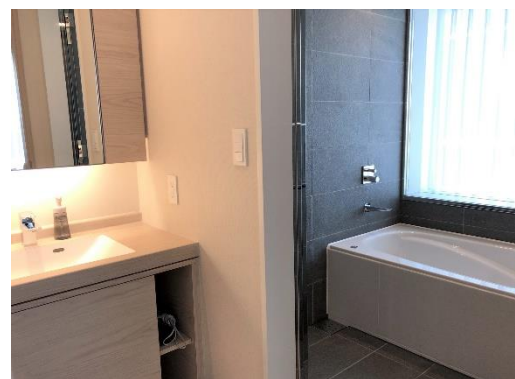

## 「LINK FOREST」でデラックスシングルルームの提供開始

KDDIラーニング(<https://kddi-learning.jp/>)は、宿泊研修施設「LINK FOREST」の宿泊室に新たなラインアップとしてデラックスシングルルームを追加し、12月1日(火)から提供します。

デラックスシングルルームはA/Bの2タイプ(各1室)をご用意しており、大きめのベッドを設置した贅沢な間取りのお部屋にお一人でお泊りいただけます。

デラックスシングルAはベッドルームとリビングスペースが2部屋に分かれたタイプ、デラックスシングルBは1部屋タイプで、いずれもゆったりとくつろげるソファ席とシックなバスルームが特徴となっております。

長期間お泊りいただきながら制作作業等に没頭する際や特別なお客様にご宿泊いただく際などに最適な空間・環境となっておりますので、是非ご活用下さい。

また、これに合わせて、従来1タイプとして提供していたツインルームを、広さに応じた2タイプでの提供とし、お部屋の広さ・内容に応じた分かりやすいラインアップと致します。

### 【デラックスシングルB】

(お部屋全体)

(バススペース)

各部屋の利用料金は以下のとおりです。

	面積	室数	通常料金 (税込)
デラックスシングルA *	68㎡	1	25,300円
デラックスシングルB *	44㎡	1	20,900円
ツインA *	35㎡	4	16,500円 (2人利用時)
ツインB	31㎡	6	15,400円 (2人利用時)
シングル	25㎡	171	9,900円

(\*印が今回追加したラインアップ)