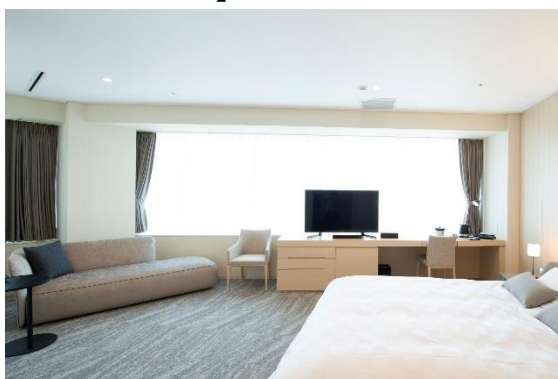

## 「LINK FOREST」でデラックスシングルルームの提供開始

KDDIラーニング(<https://kddi-learning.jp/>)は、宿泊研修施設「LINK FOREST」の宿泊室に新たなラインアップとしてデラックスシングルルームを追加し、12月1日(火)から提供します。

デラックスシングルルームはA/Bの2タイプ(各1室)をご用意しており、大きめのベッドを設置した贅沢な間取りのお部屋にお一人でお泊りいただけます。

デラックスシングルAはベッドルームとリビングスペースが2部屋に分かれたタイプ、デラックスシングルBは1部屋タイプで、いずれもゆったりとくつろげるソファ席とシックなバスルームが特徴となっております。

長期間お泊りいただきながら制作作業等に没頭する際や特別なお客様にご宿泊いただく際などに最適な空間・環境となっておりますので、是非ご活用下さい。

また、これに合わせて、従来1タイプとして提供していたツインルームを、広さに応じた2タイプでの提供とし、お部屋の広さ・内容に応じた分かりやすいラインアップと致します。

### 【デラックスシングルA】

(ベッドルーム)

(リビングスペース)

### 【デラックスシングルB】

(お部屋全体)

(バススペース)

各部屋の利用料金は以下のとおりです。

	面積	室数	通常料金 (税込)
デラックスシングルA *	68㎡	1	25,300円
デラックスシングルB *	44㎡	1	20,900円
ツインA *	35㎡	4	16,500円 (2人利用時)
ツインB	31㎡	6	15,400円 (2人利用時)
シングル	25㎡	171	9,900円

(\*印が今回追加したラインアップ)