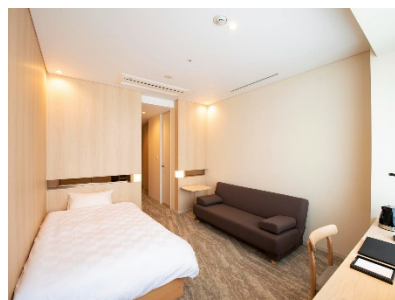

2020年6月29日

<報道発表資料>

KDDIラーニング株式会社

「LINK FOREST」における夏特別プランの開始 ～宿泊利用の料金と・デユース利用の提供条件を見直し～

KDDIラーニング(<https://kddi-learning.jp/>)は、宿泊研修施設「LINK FOREST」の宿泊室をお手頃にご利用いただける「夏特別プラン」を7月1日(水)分から提供することとし、本日から予約受付を開始します。

近隣企業様等へのご出張時の宿泊先としてのご利用、近隣にお住まいの方でご親戚やご友人が来訪される場合の宿泊先としてのご利用、近隣にお住まいの方自身がデユースで落ち着いてお仕事をされた場合のテレワーク場所としてのご利用等、是非ご活用下さい。

依然感染防止が求められている中でございますので、当社も最大限の防止対策を採るよう努めておりますので、ご安心してご利用下さい。

<施設・宿泊室の様子>

プランの内容等については次頁をご確認下さい。